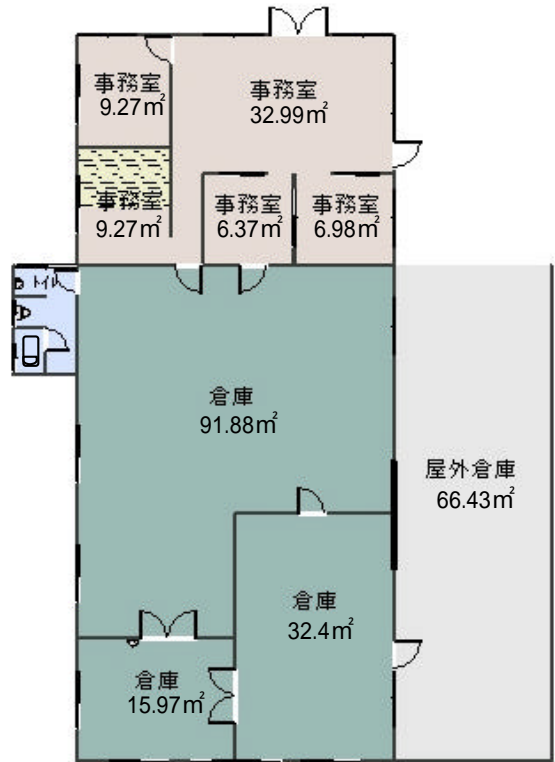

種 別	テナント：小泉倉庫
物 件 番 号	T0007KSO

所 在 地	沿 線 最寄駅	バス(分) 徒歩(分)	賃 料 (万 円)	管理費等 敷金/礼金	間取り等	専有面積 築年月
水戸市千波町 2342-4	JR常磐線 水戸駅	48分	25.0	2/0ヶ月		約210.93㎡ 附属 建物 約66.43㎡

交 通 機 関	JR常磐線 水戸駅 徒歩48分		
建 物 構 造	鉄骨造スレート瓦葺	階 数	平屋建
主 要 採 光 面		総 戸 数	
住宅保険料 / 期間		引 渡	
駐 車 場		その他	
設 備 / 条 件			
備 考			
取 引 態 様	仲介		