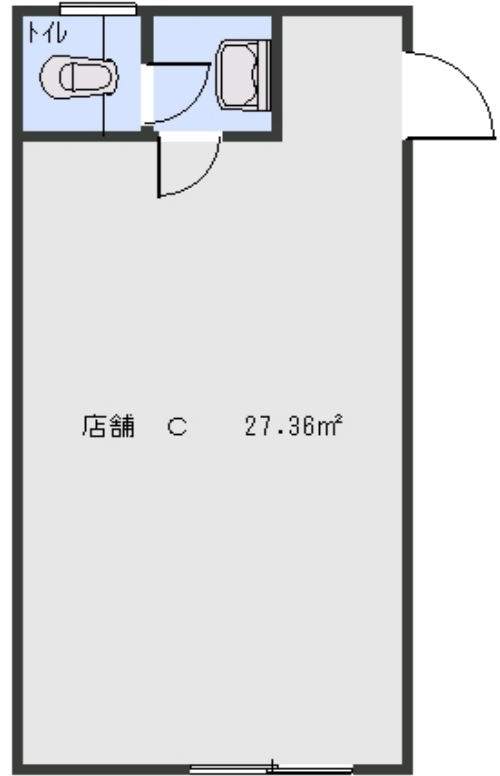

種 別	店舗 : エムワンビル	
物 件 番 号	S0002M1B - 4	1C 2C

所 在 地	沿 線 最寄駅	バス(分) 徒歩(分)	賃 料 (万 円)	管理費等 敷金/礼金	専有面積	築年月
水戸市栄町 1-8-23	JR常磐線 水戸駅	26分	5.5	3 / 0 ヶ月	27.36㎡	

交 通 機 関	JR常磐線 水戸駅 徒歩 26分		
建 物 構 造	鉄筋コンクリート造	階 数	4階建
主 要 採 光 面		総 戸 数	店舗 6 住居 5
住宅保険料 / 期間		引 渡	即日
駐 車 場	なし	学 区	五軒小 第二中
設 備 / 条 件	水洗トイレ		
備 考			
取 引 態 様	仲介		