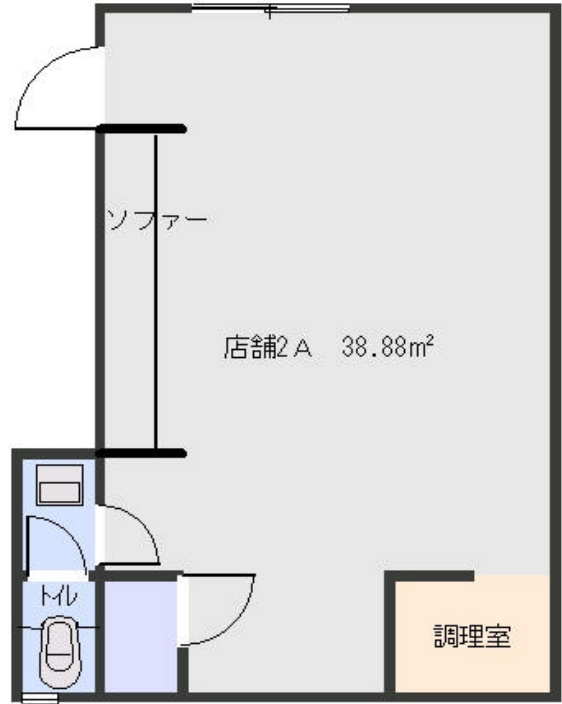

種 別	店舗 : エムワンビル	
物件番号	S0002M1B - 2	2A

所在地	沿線 最寄駅	バス(分) 徒歩(分)	賃料 (万円)	管理費等 敷金/礼金	専有面積	築年月
水戸市栄町 1-8-23	JR常磐線 水戸駅	26分	6.0	3/0ヶ月	38.88㎡	

交通機関	JR常磐線 水戸駅 徒歩26分		
建物構造	鉄筋コンクリート造	階数	4階建
主要採光面		総戸数	店舗6 住居5
住宅保険料/期間		引渡	即日
駐車場	なし	学区	五軒小 第二中
設備/条件	水洗トイレ		
備考			
取引態様	仲介		