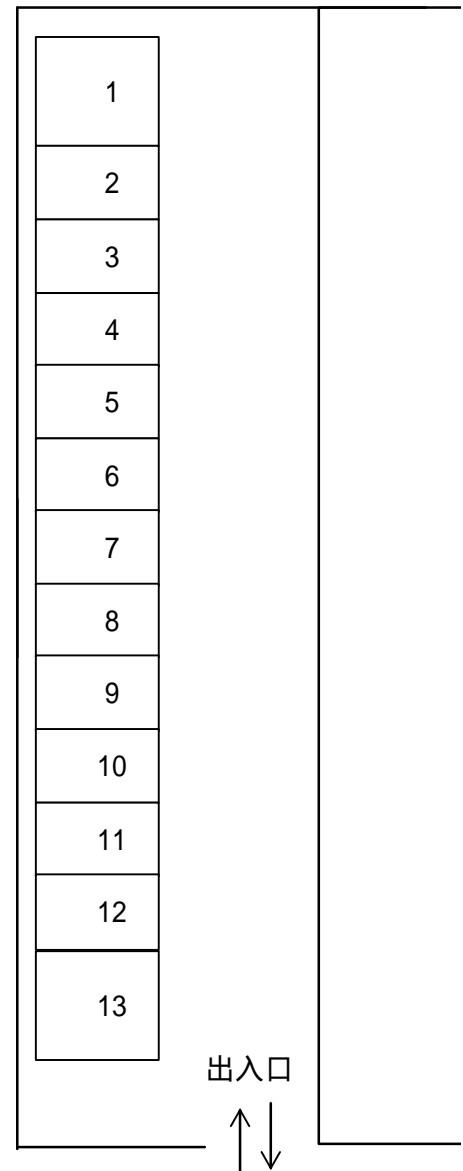

種 別	駐 車 場
物 件 番 号	P1405HCH

所 在 地	最寄駅等	徒歩 (分)	賃 料 (万円)	管理費等 敷金/礼金	駐車台数 (台)	土地面積 (㎡)
水戸市本町 3-7-19	水戸駅 浜田小	29分 3分	0.4	0	13	450

地図

区画図

備 考	
取 引 態 様	仲介