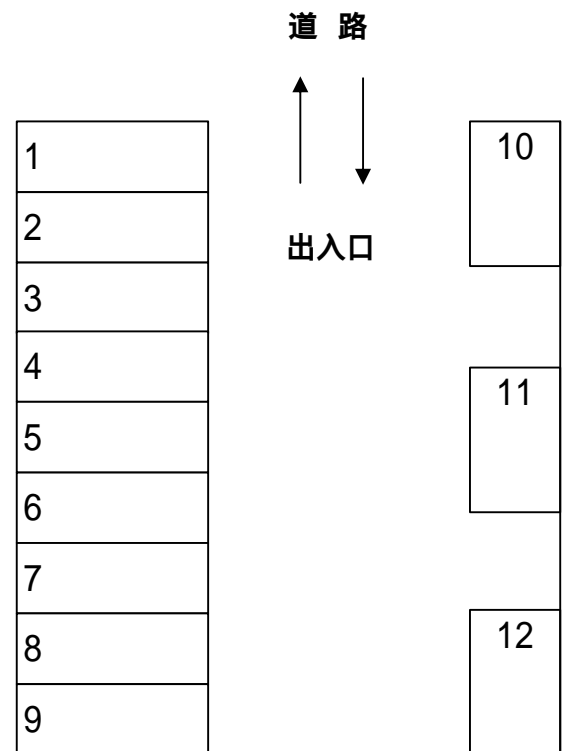

種 別	駐 車 場
物 件 番 号	P1403URN

所 在 地	最寄駅等	徒歩 (分)	賃 料 (万 円)	管理費等 敷金/礼金	駐車台数 (台)	土地面積 (㎡)
水戸市中央1-8-12	水戸駅 市役所	12 2	0.6	0	12	280

地図

宇留野駐車場

区画図

備 考	
取 引 態 様	仲介