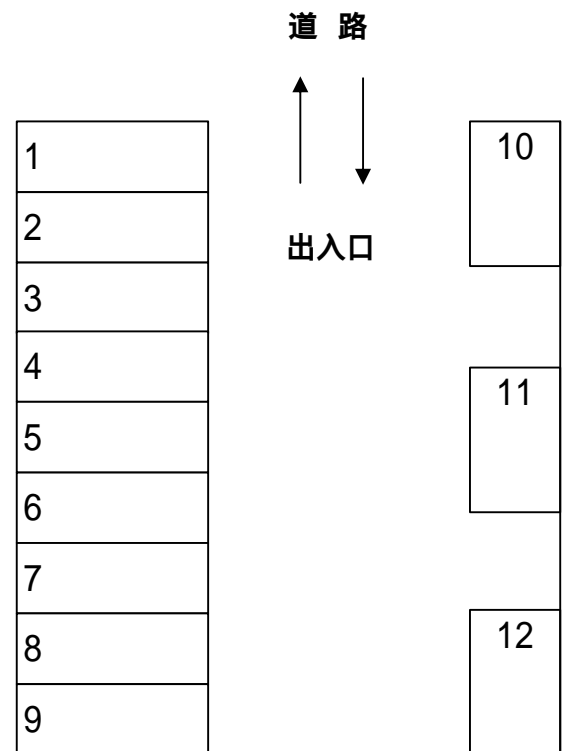

種 別	駐 車 場
物 件 番 号	P1403NGC

所 在 地	最寄駅等	徒歩 (分)	賃 料 (万 円)	管理費等 敷金/礼金	駐車台数 (台)	土地面積 (㎡)
水戸市中央1-8-3	水戸駅 市役所	12 2	0.6	0	12	280

地図

野口駐車場

区画図

備 考	
取 引 態 様	仲介