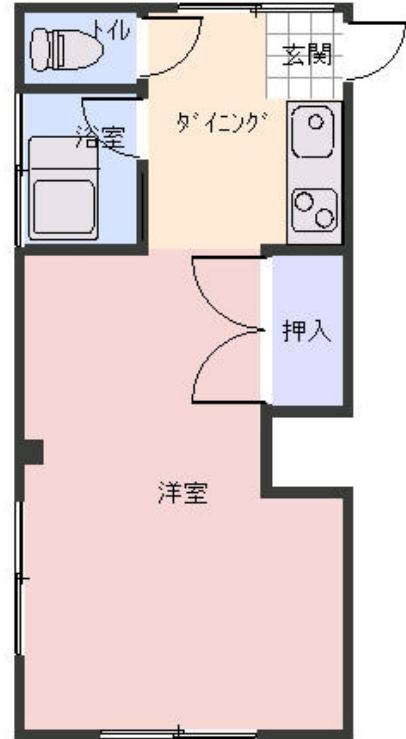

種 別	マンション : エムワンビル		
物 件 番 号	M 1R02M 1B	4B	

所 在 地	沿 線 最寄駅	バス(分) 徒歩(分)	賃 料 (万 円)	管理費等 敷金/礼金	間取り等	専有面積 築年月
水戸市栄町 1-8-23	JR常磐線 水戸駅	26分	3.5	1/0ヶ月	1R	27.36㎡

交 通 機 関	JR常磐線 水戸駅 徒歩 26分		
建 物 構 造	鉄筋コンクリート造	階 数	4階建
主 要 採 光 面	南	総 戸 数	店舗 6 住居 5
住宅保険料 / 期間		引 渡	即日
駐 車 場	なし	学 区	五軒小 第二中
設 備 / 条 件	水洗トイレ、収納スペース、エアコン、バストイレ別、浴室(シャワー付)、都市ガス		
備 考			
取 引 態 様	仲介		