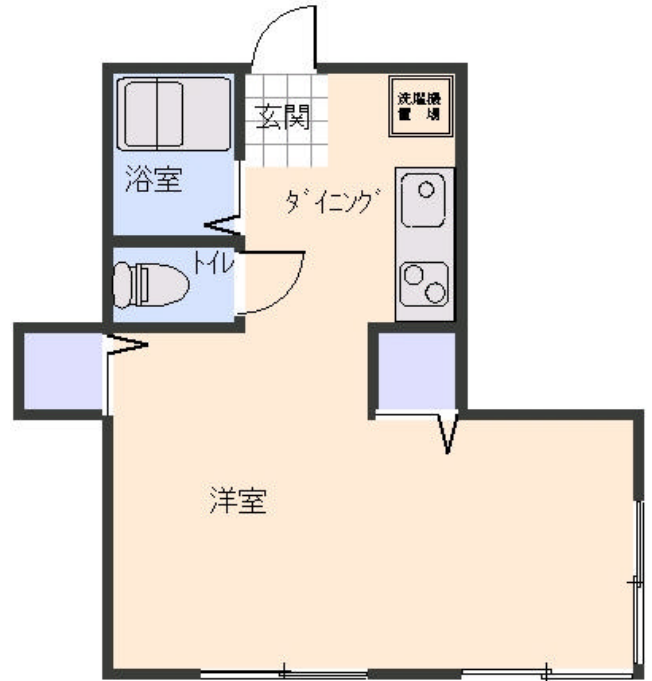

種 別	マンション : エムワンビル	
物 件 番 号	M1R02M1B-4A	4A

所 在 地	沿 線 最寄駅	バス(分) 徒歩(分)	賃 料 (万 円)	管理費等 敷金/礼金	間取り等	専有面積 築年月
水戸市栄町 1-8-23	JR常磐線 水戸駅	26分	3.5	1/0ヶ月	1R	26.80㎡

交 通 機 関	JR常磐線 水戸駅 徒歩26分		
建 物 構 造	鉄筋コンクリート造	階 数	4階建
主 要 採 光 面	南	総 戸 数	店舗6 住居5
住宅保険料/期間		引 渡	即日
駐 車 場	なし	学 区	五軒小 第二中
設 備 / 条 件	水洗トイレ、収納スペース、バストイレ別、浴室(シャワー付)		
備 考			
取 引 態 様	仲介		