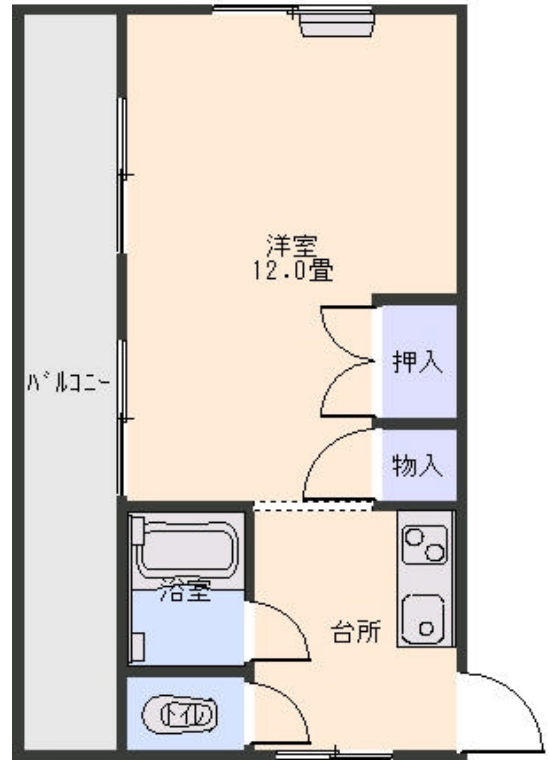

種 別	マンション : エムワンビル		
物 件 番 号	M 1R02M 1B	3A	

所 在 地	沿 線 最寄駅	バス(分) 徒歩(分)	賃 料 (万 円)	管理費等 敷金/礼金	間取り等	専有面積 築年月
水戸市栄町 1-8-23	JR常磐線 水戸駅	26分	3.5	1/0ヶ月	1R	27.36㎡

交 通 機 関	JR常磐線 水戸駅 徒歩 26分		
建 物 構 造	鉄筋コンクリート造	階 数	4階建
主 要 採 光 面	東	総 戸 数	店舗 6 住居 5
住宅保険料 / 期間		引 渡	即日
駐 車 場	なし	学 区	五軒小 第二中
設 備 / 条 件	水洗トイレ、収納スペース、エアコン、バストイレ別、浴室(シャワー付)、都市ガス ガス湯沸器、ガスレンジ		
備 考			
取 引 態 様	仲介		