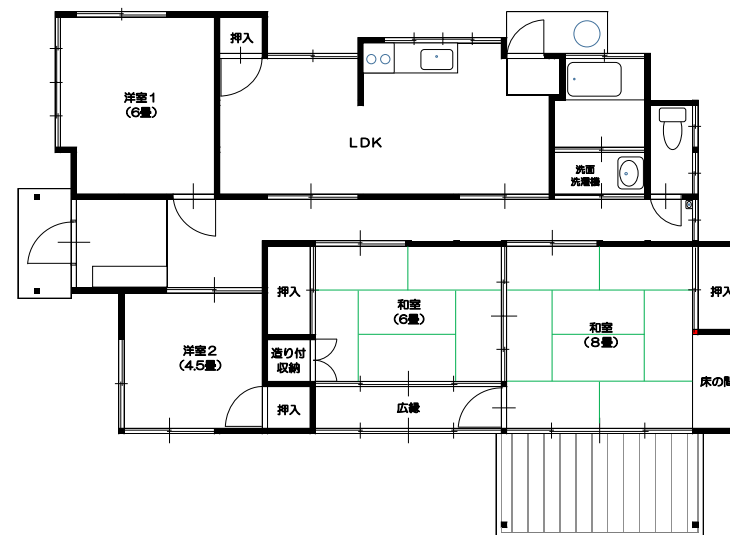

一周館ビル・スポーツクラブ・スーパー・ドラッグストア・レストランなど徒歩圏内！

利便性の良い住環境です！