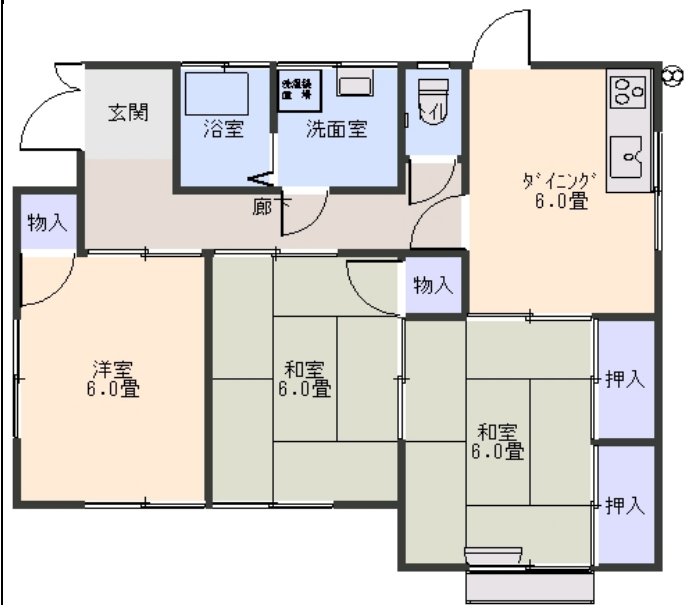

種 別	一戸建 : 井上住宅 B棟
物 件 番 号	K3D06IUJ-A

所 在 地	沿 線 最寄駅	バス(分) 徒歩(分)	賃 料 (万 円)	管理費等 敷金/礼金	間取り等	専有面積 築年月
水戸市見川 2-3092-1	JR常磐線 赤塚駅	33分	5.5	- 2/0	3DK	59.62㎡ 1992/2

交 通 機 関	JR常磐線 赤塚駅 徒歩33分、見川小学校より徒歩9分		
建 物 構 造	木造	所在階 / 階数	平屋建
主 要 採 光 面	南	総 戸 数	1戸
住宅保険料/期間		引 渡	即日
駐 車 場	1台込	学 区	見川小 見川中
設 備 / 条 件	水洗トイレ、エアコン、2ヶ所給湯、浴室シャワー付、濡れ縁付、洗濯機パン付き洗面室、収納スペース、プロパンガス、公営上下水道		
備 考	町内会費 月300円 契約更新料なし・更新事務手数料 10,000円(ペット相談可)		
取 引 態 様	仲介		