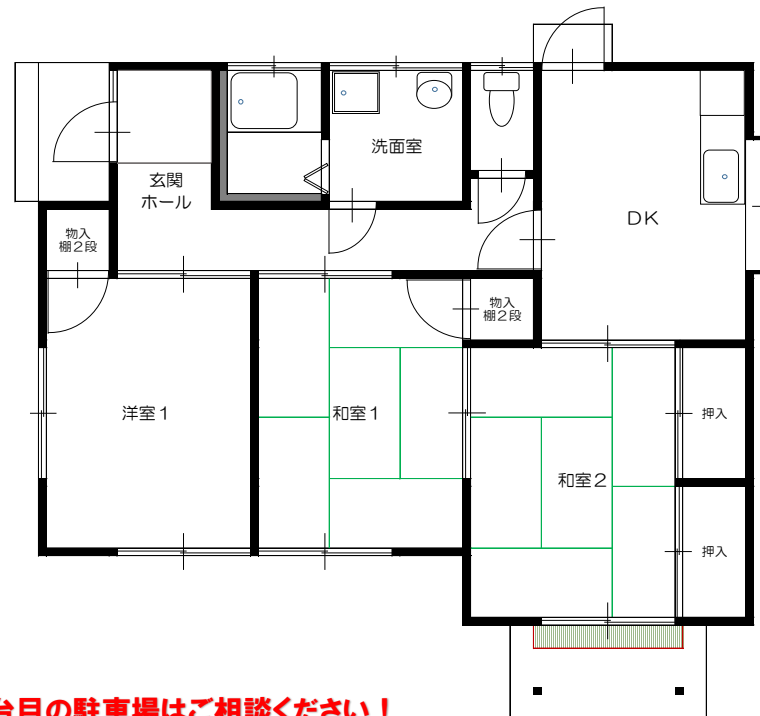

戸建貸家

水戸市見川2

月額
5.5万円

井上住宅A棟

一周館ビル・スポーツクラブ・スーパー・ドラッグストア・レストランなど徒歩圏内！

17フォーム済み3DKの
戸建て物件です！

利便性の良い住環境です！

2台目の駐車場はご相談ください！

- 一周館ビル：約200m
- 常陽銀行：約220m
- まるくに：約250m
- ツルハ：約300m
- カスミ：約400m
- ココス：約500m
- 見川小学校：約600m
- 見川中学校：約600m
- 赤塚駅：約2600m
- 水戸駅：約4100m
- バス停：約200m
- アトラス：約350m

- 所在地：水戸市見川2丁目3092-1
- 賃料：55,000円
- 敷金：賃料の2.0ヶ月分
- 共益費：なし
- 礼金：なし
- 間取り：3DK（平屋建）
- 駐車場：無料（敷地内一台分）
- 専有面積：59.62㎡（18.03坪）
- 建物構造：木造平屋建て
- 建築年：-
- 設備：東京電力・公営水道・LPガス
水洗トイレ・エアコン
- 学区：見川小・見川中
- アクセス：JR常磐線赤塚駅2.6km（徒歩33分）
- 管理会社：茨城ハウス株式会社
- 取引態様：仲介