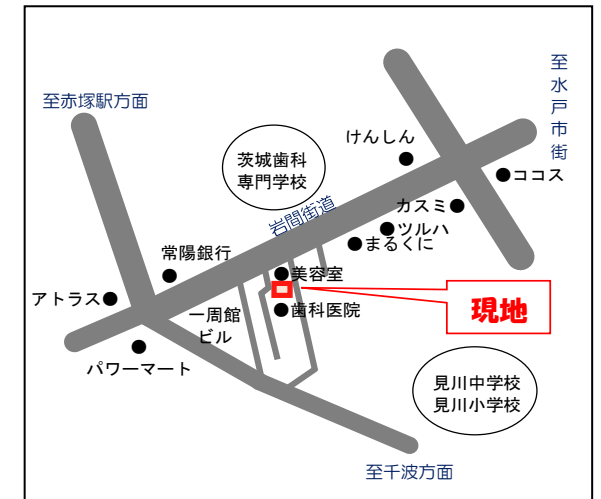

戸建貸家

水戸市見川2

月額
5.5万円

井上住宅A棟

一周館ビル・スポーツクラブ・スーパー・ドラッグストア・レストランなど徒歩圏内！

17フォーム済み3DKの
戸建て物件です！

利便性の良い住環境です！

2台目の駐車場はご相談ください！

- 一周館ビル：約200m
- 常陽銀行：約220m
- まるくに：約250m
- ツルハ：約300m
- カスミ：約400m
- ココス：約500m
- 見川小学校：約600m
- 見川中学校：約600m
- 赤塚駅：約2600m
- 水戸駅：約4100m
- バス停：約200m
- アトラス：約350m

- 所在地：水戸市見川2丁目3092-1
- 賃料：55,000円
- 敷金：賃料の2.0ヶ月分
- 共益費：なし
- 礼金：なし
- 間取り：3DK（平屋建）
- 駐車場：無料（敷地内一台分）
- 専有面積：59.62㎡（18.03坪）
- 建物構造：木造平屋建て
- 建築年：-
- 設備：東京電力・公営水道・LPガス
水洗トイレ・エアコン
- 学区：見川小・見川中
- アクセス：JR常磐線赤塚駅2.6km（徒歩33分）
- 管理会社：茨城ハウス株式会社
- 取引態様：仲介