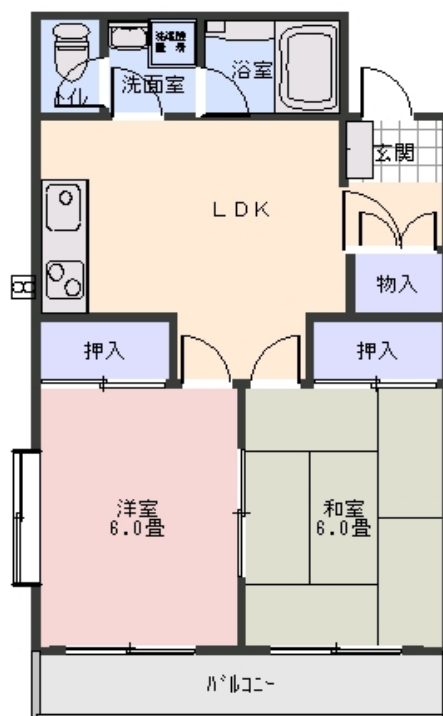

種 別	アパート : ファミール井上	
物 件 番 号	A2L06F11	101,105,201,205

所 在 地	沿 線 最寄駅	バス(分) 徒歩(分)	賃 料 (万 円)	管理費等 敷金/礼金	間取り等	専有面積 築年月
水戸市見川 2-3094-7	JR常磐線 赤塚駅	— 34分	4.5	— 1/0ヶ月	2LDK	48.52㎡ 1995/3

現況優先、反転タイプ有り

交 通 機 関	JR常磐線 赤塚駅 徒歩34分 見川小学校より 徒歩9分		
建 物 構 造	重量鉄骨造	階 数	2階建
主 要 採 光 面	西	総 戸 数	8戸
住宅保険料/期間		引 渡	即日
駐 車 場	空きあり 1台無料	学 区	見川小 見川中
設 備 / 条 件	水洗トイレ、収納スペース、エアコン、バストイレ別、浴室(シャワー付)、給湯、洗濯機置場、バルコニー、都市ガス、公営水道、公共下水		
備 考	特約あり お問い合わせください。		
取 引 態 様	仲介		