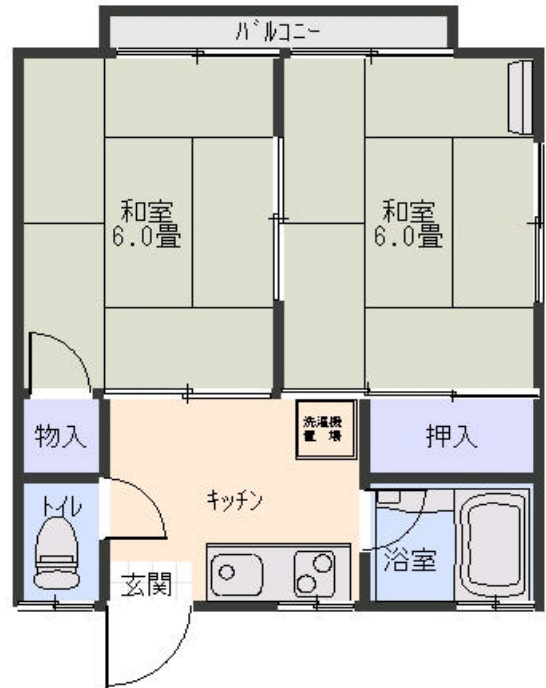

種 別	アパート : マルカコーポ A
物 件 番 号	A2D14MCA

所 在 地	沿 線 最寄駅	バス(分) 徒歩(分)	賃 料 (万 円 )	管理費等 敷金/礼金	間取り等	専有面積 築年月
水戸市堀町 942-3	JR常磐線 赤塚駅		4.2	1/0ヶ月	2DK	32.40m <sup>2</sup> 1984

交 通 機 関	JR常磐線 赤塚駅	渡里小学校より徒歩4分
建 物 構 造	重量鉄骨造	階 数 2階建
主 要 採 光 面	南東	総 戸 数 店舗1 住居3
住宅保険料/期間		引 渡
駐 車 場	空きあり 1台 無料	学 区 渡里小 第五中
設 備 / 条 件	水洗トイレ、収納スペース、エアコン、バストイレ別、浴室(シャワー付)、給湯、洗濯機置場、バルコニー(2階のみ)、プロパンガス、公営水道、Bフレッツ対応	
備 考		
取 引 態 様	仲介	