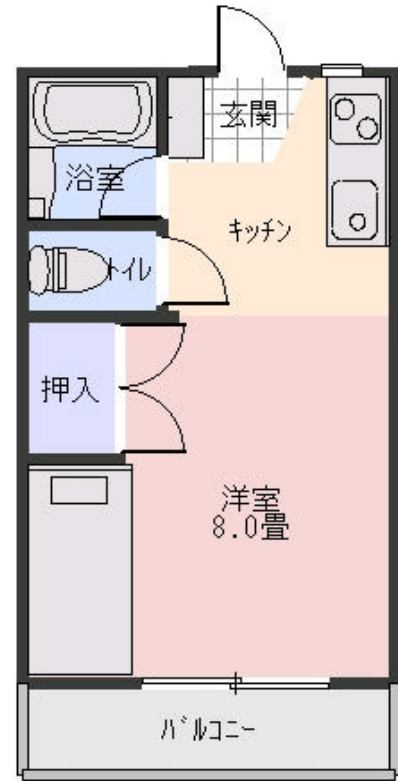

種 別	アパート : アネックス中川 C棟
物件番号	A1R03ANC

所在地	沿線 最寄駅	バス(分) 徒歩(分)	賃料 (万円)	管理費等 敷金/礼金	間取り等	専有面積 築年月
水戸市元吉田町 95-8	JR常磐線 水戸駅	18分	3.0	共益費 2,000円 1/0ヶ月	1R	22.68㎡ 1992/10

現況優先

交通機関	JR常磐線 水戸駅 徒歩18分		
建物構造	重量鉄骨造	階数	2階建
主要採光面	南西	総戸数	20戸
住宅保険料/期間		引渡	即日
駐車場	空きあり 1台3,000円	学区	千波小 千波中
設備/条件	水洗トイレ、収納スペース、エアコン、造り付ベッド、バストイレ別、浴室(シャワー付)、給湯、湯沸器、洗濯機置場、バルコニー、プロパンガス、公営水道、Bフレツ、地デジ対応		
備考			
取引態様	仲介		