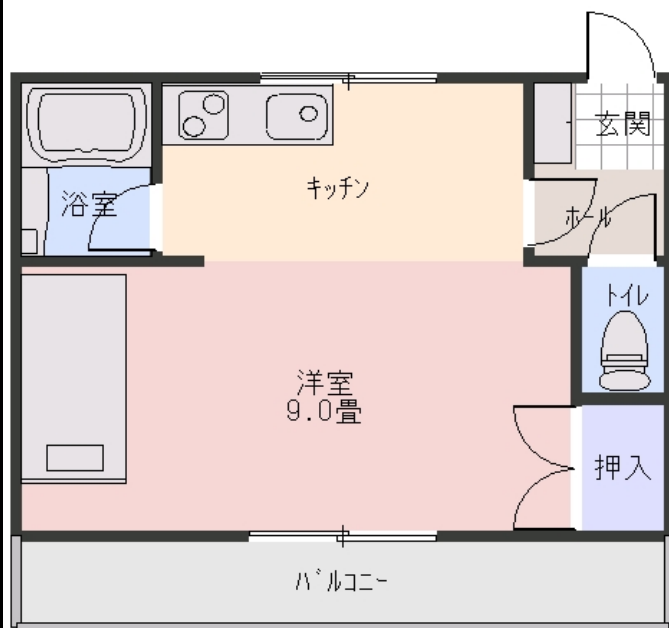

種 別	アパート : メゾン桜川
物 件 番 号	A1K05MS1

所 在 地	沿 線 最寄駅	バス(分) 徒歩(分)	賃 料 (万 円)	管理費等 敷金/礼金	間取り等	専有面積 築年月
水戸市渋井町 655-15	JR常磐線 水戸駅	— 35分	3.3	— 1/0ヶ月	1K	24.30㎡ 1992

現況優先

交 通 機 関	JR常磐線 水戸駅 徒歩35分		
建 物 構 造	重量鉄骨造	階 数	2階建
主 要 採 光 面	東	総 戸 数	8戸
住宅保険料/期間		引 渡	
駐 車 場	空きあり 1台無料	学 区	浜田小 第三中
設 備 / 条 件	水洗トイレ、収納スペース、エアコン、造付ベッド、バスタイレ別、浴室(シャワー付)、給湯、 バルコニー、フロアリング、公営水道		
備 考			
取 引 態 様	仲介		