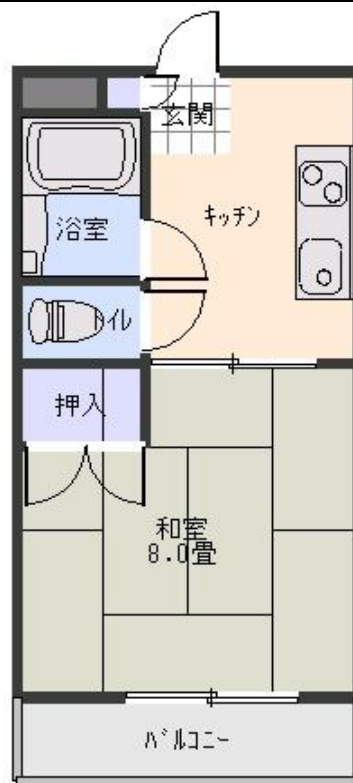

種 別	アパート : ハイツ高野
物 件 番 号	A1K04HTN

所 在 地	沿 線 最寄駅	バス(分) 徒歩(分)	賃 料 (万 円)	管理費等 敷金/礼金	間取り等	専有面積 築年月
水戸市松本町 16-34	JR常磐線 水戸駅	— 48分	3.5	— 1/0ヶ月	1K	23.18㎡

交 通 機 関	JR常磐線 水戸駅 徒歩48分 茨城大学より徒歩20分		
建 物 構 造	鉄骨木造	階 数	2階建
主 要 採 光 面	南東	総 戸 数	8戸
住宅保険料/期間		引 渡	
駐 車 場	空きあり 1台 無料	学 区	常盤小 第一中
設 備 / 条 件	水洗トイレ、収納スペース、エアコン、バストイレ別、浴室(シャワー付)、 給湯(浴室・台所)、洗濯機置場、バルコニー、プロパンガス、公営水道、公共下水		
備 考			
取 引 態 様	仲介		