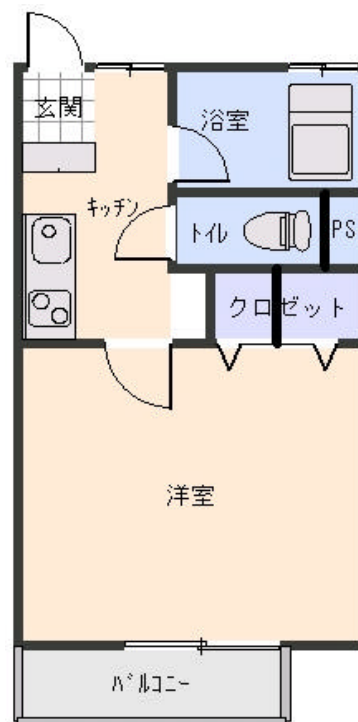

種 別	アパート : アネックス中川 B棟
物 件 番 号	A1K03ANB

所 在 地	沿 線 最寄駅	バス(分) 徒歩(分)	賃 料 (万 円)	管理費等 敷金/礼金	間取り等	専有面積 築年月
水戸市元吉田町 38-1	JR常磐線 水戸駅	16分	3.5	1/0ヶ月	1K	22.68㎡ 1986 (2007改装)

交 通 機 関	JR常磐線 水戸駅 徒歩 16分		
建 物 構 造	重量鉄骨造	階 数	2階建
主 要 採 光 面	南	総 戸 数	10戸 × 2棟
住宅保険料 / 期間		引 渡	即日
駐 車 場	空きあり 1台無料	学 区	千波小 千波中
設 備 / 条 件	水洗トイレ、収納スペース、エアコン、バストイレ別、浴室(シャワー付)、給湯、バルコニー、プロパンガス、公営水道、公共下水、Bフレツ、地デジ対応		
備 考			
取 引 態 様	仲介		