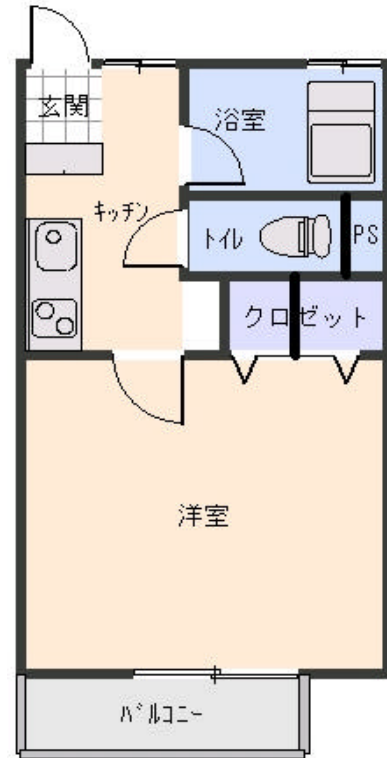

種 別	アパート : アネックス中川 A棟
物件番号	A1K03ANA

所在地	沿線 最寄駅	バス(分) 徒歩(分)	賃料 (万円)	管理費等 敷金/礼金	間取り等	専有面積 築年月
水戸市元吉田町 38-1	JR常磐線 水戸駅	16分	3.5	1/0ヶ月	1K	22.68m ² 1986 (2007改装)

交通機関	JR常磐線 水戸駅 徒歩 16分		
建物構造	重量鉄骨造	階数	2階建
主要採光面	南	総戸数	10戸 × 2棟
住宅保険料 / 期間		引渡	即日
駐車場	空きあり 1台無料	学区	千波小 千波中
設備 / 条件	水洗トイレ、収納スペース、エアコン、バストイレ別、浴室(シャワー付)、給湯、バルコニー、プロパンガス、公営水道、公共下水、Bフレット、地デジ対応		
備考			
取引態様	仲介		